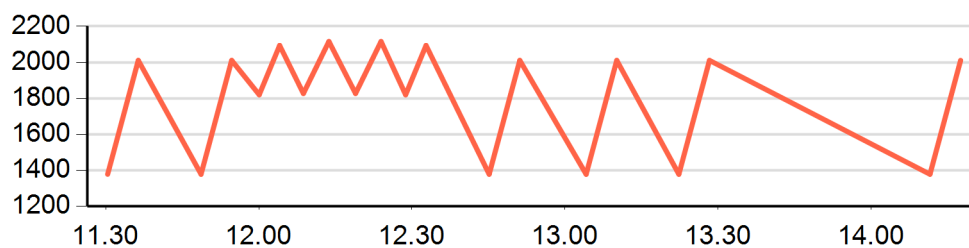

IHREN SKIURLAUB

Kassa/Serie:	Personen:	ihr ID Code:
307/87875	Adulto M	J2H1A1M4-DYR-D51
Skipass:	Pool:	
7 Giorni	Dolomiti Superski	

AKTUELLE SAISON BIS GESTERN

Anzahl Lifte:	Höhenmeter:	PISTEN-KM CA.:
137	50.088	251
Verschiedene Lifte:	Wiederholung:	
68	2,01	

Tag: 04-03-2017

Graph

Anzahl Lifte: 10 - Höhenmeter: 4.924m - PISTEN-KM CA.: 20

1 Jochtal A	Typ:	Cabinovia A.A.	Tal:	Eisacktal - Valle Isarco
2 Jochtal A	Typ:	Cabinovia A.A.	Tal:	Eisacktal - Valle Isarco
3 Hinterberg	Typ:	Seggiovio A.A.	Tal:	Eisacktal - Valle Isarco
4 Steinermandl	Typ:	Seggiovio 3/4	Tal:	Eisacktal - Valle Isarco
5 Steinermandl	Typ:	Seggiovio 3/4	Tal:	Eisacktal - Valle Isarco
6 Hinterberg	Typ:	Seggiovio A.A.	Tal:	Eisacktal - Valle Isarco
7 Jochtal A	Typ:	Cabinovia A.A.	Tal:	Eisacktal - Valle Isarco
8 Jochtal A	Typ:	Cabinovia A.A.	Tal:	Eisacktal - Valle Isarco
9 Jochtal A	Typ:	Cabinovia A.A.	Tal:	Eisacktal - Valle Isarco
10 Jochtal A	Typ:	Cabinovia A.A.	Tal:	Eisacktal - Valle Isarco