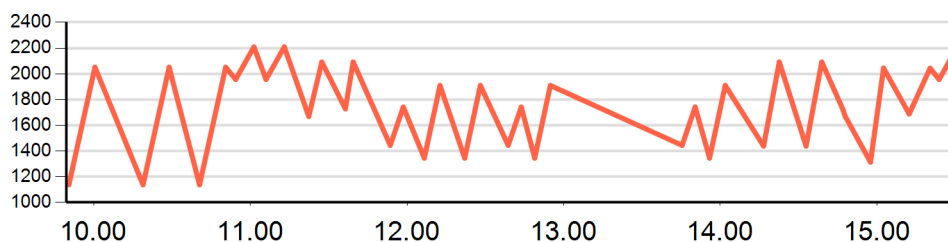

Tag: 07-03-2017

Graph

Anzahl Lifte: 20 - Höhenmeter: 9.786m - PISTEN-KM CA.: 48,6

1 EUB Helm A	Typ: Cabinovia A.A.	Tal: 3 Zinnen Dolomites
2 EUB Helm A	Typ: Cabinovia A.A.	Tal: 3 Zinnen Dolomites
3 EUB Helm A	Typ: Cabinovia A.A.	Tal: 3 Zinnen Dolomites
4 Helm Seggiovìa	Typ: Seggiovìa 3/4	Tal: 3 Zinnen Dolomites
5 Helm Seggiovìa	Typ: Seggiovìa 3/4	Tal: 3 Zinnen Dolomites
6 Stiergarten A	Typ: Cabinovia A.A.	Tal: 3 Zinnen Dolomites
7 Stiergarten I Berg	Typ: Cabinovia A.A.	Tal: 3 Zinnen Dolomites
8 EUB Signaue	Typ: Cabinovia A.A.	Tal: 3 Zinnen Dolomites
9 EUB Rotwand A	Typ: Cabinovia A.A.	Tal: 3 Zinnen Dolomites
10 EUB Rotwand A	Typ: Cabinovia A.A.	Tal: 3 Zinnen Dolomites
11 EUB Signaue	Typ: Cabinovia A.A.	Tal: 3 Zinnen Dolomites
12 EUB Rotwand A	Typ: Cabinovia A.A.	Tal: 3 Zinnen Dolomites
13 EUB Signaue	Typ: Cabinovia A.A.	Tal: 3 Zinnen Dolomites
14 EUB Rotwand A	Typ: Cabinovia A.A.	Tal: 3 Zinnen Dolomites
15 Drei Zinnen A	Typ: Cabinovia A.A.	Tal: 3 Zinnen Dolomites
16 Drei Zinnen A	Typ: Cabinovia A.A.	Tal: 3 Zinnen Dolomites
17 Stiergarten I Tal	Typ: Cabinovia A.A.	Tal: 3 Zinnen Dolomites
18 Helm A	Typ: Funivia	Tal: 3 Zinnen Dolomites
19 Raut Kegelpätze	Typ: Seggiovìa 1/2	Tal: 3 Zinnen Dolomites
20 Helm Seggiovìa	Typ: Seggiovìa 3/4	Tal: 3 Zinnen Dolomites