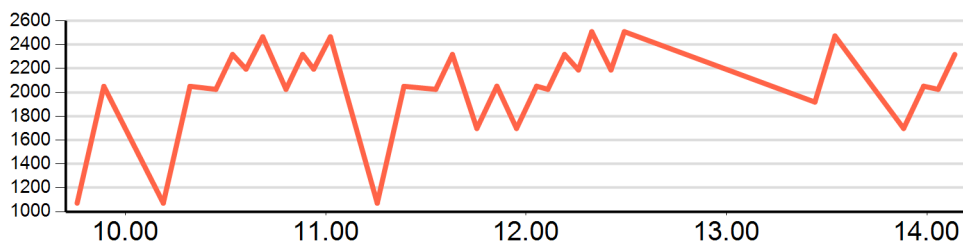

Tag: 10-03-2017

Graph

Anzahl Lifte: 16 - Höhenmeter: 7.197m - PISTEN-KM CA.: 32,6

1 Plose A	Typ: Cabinovia A.A.	Tal: Eisacktal - Valle Isarco
2 Plose A	Typ: Cabinovia A.A.	Tal: Eisacktal - Valle Isarco
3 Schönboden	Typ: Seggiovia A.A.	Tal: Eisacktal - Valle Isarco
4 Rifugio Cai	Typ: Seggiovia 3/4	Tal: Eisacktal - Valle Isarco
5 Schönboden	Typ: Seggiovia A.A.	Tal: Eisacktal - Valle Isarco
6 Rifugio Cai	Typ: Seggiovia 3/4	Tal: Eisacktal - Valle Isarco
7 Plose A	Typ: Cabinovia A.A.	Tal: Eisacktal - Valle Isarco
8 Schönboden	Typ: Seggiovia A.A.	Tal: Eisacktal - Valle Isarco
9 Palmschoß	Typ: Seggiovia 1/2	Tal: Eisacktal - Valle Isarco
10 Palmschoß	Typ: Seggiovia 1/2	Tal: Eisacktal - Valle Isarco
11 Schönboden	Typ: Seggiovia A.A.	Tal: Eisacktal - Valle Isarco
12 Roßalm	Typ: Seggiovia A.A.	Tal: Eisacktal - Valle Isarco
13 Roßalm	Typ: Seggiovia A.A.	Tal: Eisacktal - Valle Isarco
14 Pfannspitze	Typ: Cabinovia A.A.	Tal: Eisacktal - Valle Isarco
15 Palmschoß	Typ: Seggiovia 1/2	Tal: Eisacktal - Valle Isarco
16 Schönboden	Typ: Seggiovia A.A.	Tal: Eisacktal - Valle Isarco