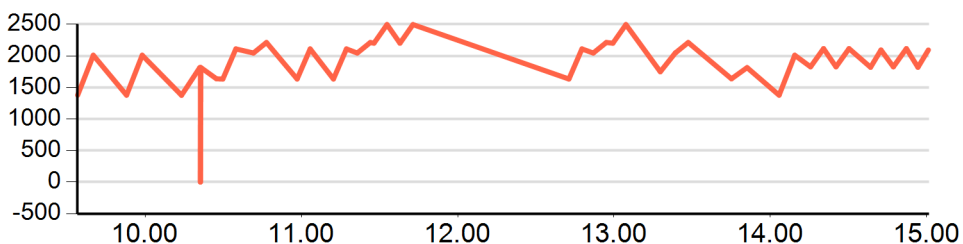

Tag: 05-03-2017

Graph

Anzahl Lifte: 24 - Höhenmeter: 5.705m - PISTEN-KM CA.: 34,6

1 Jochtal A	Typ: Cabinovia A.A.	Tal: Eisacktal - Valle Isarco
2 Jochtal A	Typ: Cabinovia A.A.	Tal: Eisacktal - Valle Isarco
3 Schilling A	Typ: Cabinovia A.A.	Tal: Eisacktal - Valle Isarco
4 Schilling U	Typ: Cabinovia A.A.	Tal: Eisacktal - Valle Isarco
5 Gaisjoch R	Typ: Cabinovia A.A.	Tal: Eisacktal - Valle Isarco
6 Nesselbahn A = M	Typ: Cabinovia A.A.	Tal: Eisacktal - Valle Isarco
7 Breiteben	Typ: Seggiovia 3/4	Tal: Eisacktal - Valle Isarco
8 Nesselbahn A = M	Typ: Cabinovia A.A.	Tal: Eisacktal - Valle Isarco
9 Nesselbahn A = M	Typ: Cabinovia A.A.	Tal: Eisacktal - Valle Isarco
10 Breiteben	Typ: Seggiovia 3/4	Tal: Eisacktal - Valle Isarco
11 Gitsch	Typ: Seggiovia 3/4	Tal: Eisacktal - Valle Isarco
12 Gitsch	Typ: Seggiovia 3/4	Tal: Eisacktal - Valle Isarco
13 Nesselbahn A = M	Typ: Cabinovia A.A.	Tal: Eisacktal - Valle Isarco
14 Breiteben	Typ: Seggiovia 3/4	Tal: Eisacktal - Valle Isarco
15 Gitsch	Typ: Seggiovia 3/4	Tal: Eisacktal - Valle Isarco
16 Sergerwiese	Typ: Sciovia	Tal: Eisacktal - Valle Isarco
17 Breiteben	Typ: Seggiovia 3/4	Tal: Eisacktal - Valle Isarco
18 Gaisjoch A	Typ: Cabinovia A.A.	Tal: Eisacktal - Valle Isarco
19 Jochtal A	Typ: Cabinovia A.A.	Tal: Eisacktal - Valle Isarco
20 Steinermandl	Typ: Seggiovia 3/4	Tal: Eisacktal - Valle Isarco
21 Steinermandl	Typ: Seggiovia 3/4	Tal: Eisacktal - Valle Isarco
22 Hinterberg	Typ: Seggiovia A.A.	Tal: Eisacktal - Valle Isarco
23 Steinermandl	Typ: Seggiovia 3/4	Tal: Eisacktal - Valle Isarco
24 Hinterberg	Typ: Seggiovia A.A.	Tal: Eisacktal - Valle Isarco