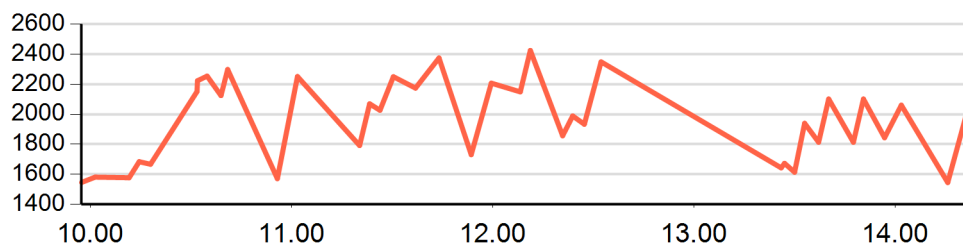

Tag: 09-03-2017

Graph

Anzahl Lifte: 19 - Höhenmeter: 5.463m - PISTEN-KM CA.: 31,5

1 Borest A	Typ: Cabinovia A.A.	Tal: Alta Badia
2 Sodalisia	Typ: Seggiovia A.A.	Tal: Alta Badia
3 Plans-Frara A	Typ: Cabinovia A.A.	Tal: Alta Badia
4 Val Setus	Typ: Seggiovia 3/4	Tal: Gardena - Alpe di Siusi
5 Cir A	Typ: Seggiovia A.A.	Tal: Gardena - Alpe di Siusi
6 Ciampinoi A	Typ: Cabinovia A.A.	Tal: Gardena - Alpe di Siusi
7 Piz Seteur A	Typ: Seggiovia A.A.	Tal: Gardena - Alpe di Siusi
8 Citta Dei Sassi	Typ: Seggiovia A.A.	Tal: Gardena - Alpe di Siusi
9 Sasso Levante	Typ: Seggiovia A.A.	Tal: Gardena - Alpe di Siusi
10 Pian Frataces-Gherdecia A	Typ: Cabinovia A.A.	Tal: Val di Fassa / Carezza
11 Sass Bece	Typ: Seggiovia A.A.	Tal: Val di Fassa / Carezza
12 Alpenrose	Typ: Seggiovia A.A.	Tal: Arabba / Marmolada
13 Carpazza	Typ: Seggiovia A.A.	Tal: Arabba / Marmolada
14 Arabba Fly A	Typ: Seggiovia A.A.	Tal: Arabba / Marmolada
15 Burz A	Typ: Seggiovia A.A.	Tal: Arabba / Marmolada
16 Le Pale	Typ: Seggiovia A.A.	Tal: Arabba / Marmolada
17 Le Pale	Typ: Seggiovia A.A.	Tal: Arabba / Marmolada
18 Costoratta A	Typ: Seggiovia 3/4	Tal: Alta Badia
19 Boè A	Typ: Cabinovia A.A.	Tal: Alta Badia