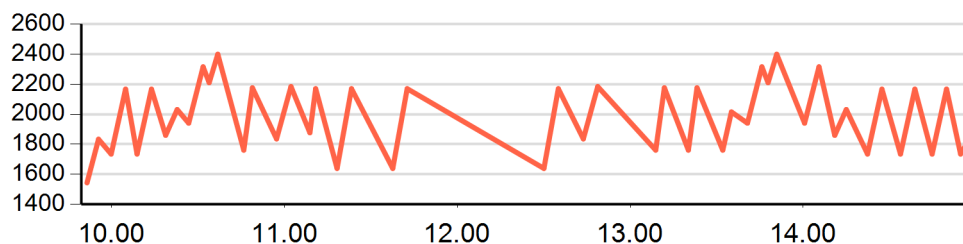

Tag: 06-03-2017

Graph

Anzahl Lifte: 24 - Höhenmeter: 8.497m - PISTEN-KM CA.: 39,6

1 Ochsenweide A	Typ: Cabinovia A.A.	Tal: Fiemme / Obereggen
2 Absam	Typ: Seggiovia A.A.	Tal: Fiemme / Obereggen
3 Absam	Typ: Seggiovia A.A.	Tal: Fiemme / Obereggen
4 Reiter Joch	Typ: Seggiovia 3/4	Tal: Fiemme / Obereggen
5 Pala Santa	Typ: Seggiovia A.A.	Tal: Fiemme / Obereggen
6 Plateau	Typ: Sciovia	Tal: Fiemme / Obereggen
7 Agnello A	Typ: Seggiovia A.A.	Tal: Fiemme / Obereggen
8 Tresca	Typ: Seggiovia A.A.	Tal: Fiemme / Obereggen
9 Residenza A	Typ: Seggiovia A.A.	Tal: Fiemme / Obereggen
10 Gardone Passo Feudo A	Typ: Seggiovia A.A.	Tal: Fiemme / Obereggen
11 Gardone Passo Feudo A	Typ: Seggiovia A.A.	Tal: Fiemme / Obereggen
12 Gardone Passo Feudo A	Typ: Seggiovia A.A.	Tal: Fiemme / Obereggen
13 Tresca	Typ: Seggiovia A.A.	Tal: Fiemme / Obereggen
14 Agnello A	Typ: Seggiovia A.A.	Tal: Fiemme / Obereggen
15 Agnello A	Typ: Seggiovia A.A.	Tal: Fiemme / Obereggen
16 Latemar A	Typ: Seggiovia A.A.	Tal: Fiemme / Obereggen
17 Pala Santa	Typ: Seggiovia A.A.	Tal: Fiemme / Obereggen
18 Plateau	Typ: Sciovia	Tal: Fiemme / Obereggen
19 Pala Santa	Typ: Seggiovia A.A.	Tal: Fiemme / Obereggen
20 Reiter Joch	Typ: Seggiovia 3/4	Tal: Fiemme / Obereggen
21 Absam	Typ: Seggiovia A.A.	Tal: Fiemme / Obereggen
22 Absam	Typ: Seggiovia A.A.	Tal: Fiemme / Obereggen
23 Absam	Typ: Seggiovia A.A.	Tal: Fiemme / Obereggen
24 Laner	Typ: Cabinovia A.A.	Tal: Fiemme / Obereggen