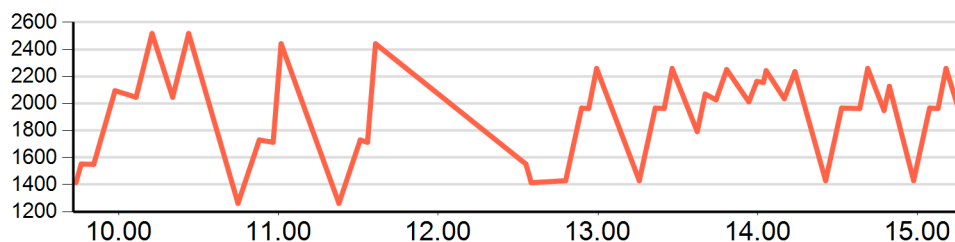

Tag: 08-03-2017

Graph

Anzahl Lifte: 24 - Höhenmeter: 8.516m - PISTEN-KM CA.: 44,3

1 Ruacia-Col Raiser A	Typ: Funivia	Tal: Gardena - Alpe di Siusi
2 Colraiser A	Typ: Cabinovia A.A.	Tal: Gardena - Alpe di Siusi
3 Fermeda A	Typ: Seggiovia A.A.	Tal: Gardena - Alpe di Siusi
4 Fermeda A	Typ: Seggiovia A.A.	Tal: Gardena - Alpe di Siusi
5 Ortisei Furnes A	Typ: Cabinovia A.A.	Tal: Gardena - Alpe di Siusi
6 Furnes-Seceda A	Typ: Funivia	Tal: Gardena - Alpe di Siusi
7 Ortisei Furnes A	Typ: Cabinovia A.A.	Tal: Gardena - Alpe di Siusi
8 Furnes-Seceda A	Typ: Funivia	Tal: Gardena - Alpe di Siusi
9 Ruacia-Col Raiser R	Typ: Funivia	Tal: Gardena - Alpe di Siusi
10 Saslong A	Typ: Cabinovia A.A.	Tal: Gardena - Alpe di Siusi
11 Sochers-Ciampinoi	Typ: Seggiovia A.A.	Tal: Gardena - Alpe di Siusi
12 Saslong A	Typ: Cabinovia A.A.	Tal: Gardena - Alpe di Siusi
13 Sochers-Ciampinoi	Typ: Seggiovia A.A.	Tal: Gardena - Alpe di Siusi
14 Piz Seteur A	Typ: Seggiovia A.A.	Tal: Gardena - Alpe di Siusi
15 Citta Dei Sassi	Typ: Seggiovia A.A.	Tal: Gardena - Alpe di Siusi
16 Comici 1	Typ: Seggiovia A.A.	Tal: Gardena - Alpe di Siusi
17 Comici 2 A	Typ: Seggiovia A.A.	Tal: Gardena - Alpe di Siusi
18 Piza Pranseies	Typ: Seggiovia 1/2	Tal: Gardena - Alpe di Siusi
19 Saslong A	Typ: Cabinovia A.A.	Tal: Gardena - Alpe di Siusi
20 Sochers-Ciampinoi	Typ: Seggiovia A.A.	Tal: Gardena - Alpe di Siusi
21 Sochers	Typ: Seggiovia A.A.	Tal: Gardena - Alpe di Siusi
22 Saslong A	Typ: Cabinovia A.A.	Tal: Gardena - Alpe di Siusi
23 Sochers-Ciampinoi	Typ: Seggiovia A.A.	Tal: Gardena - Alpe di Siusi
24 Sochers	Typ: Seggiovia A.A.	Tal: Gardena - Alpe di Siusi